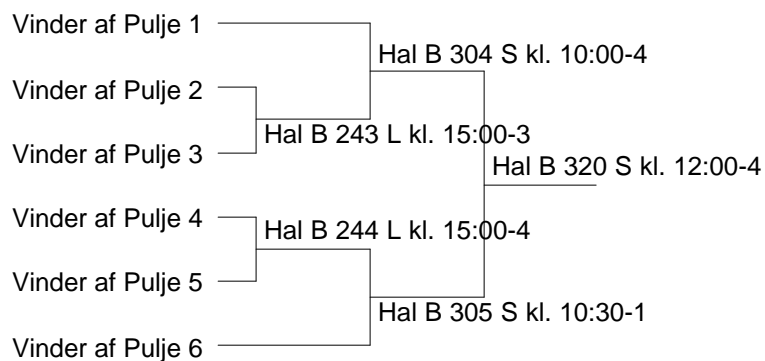

Herresingle U15 B Puljevinder Finale