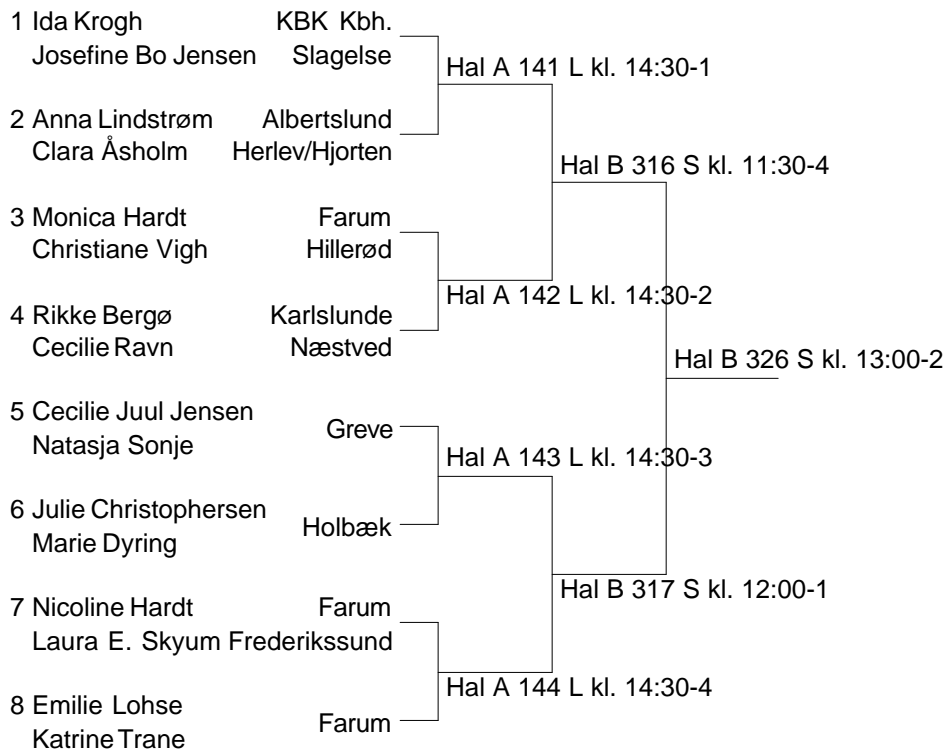

Damedouble U15 A