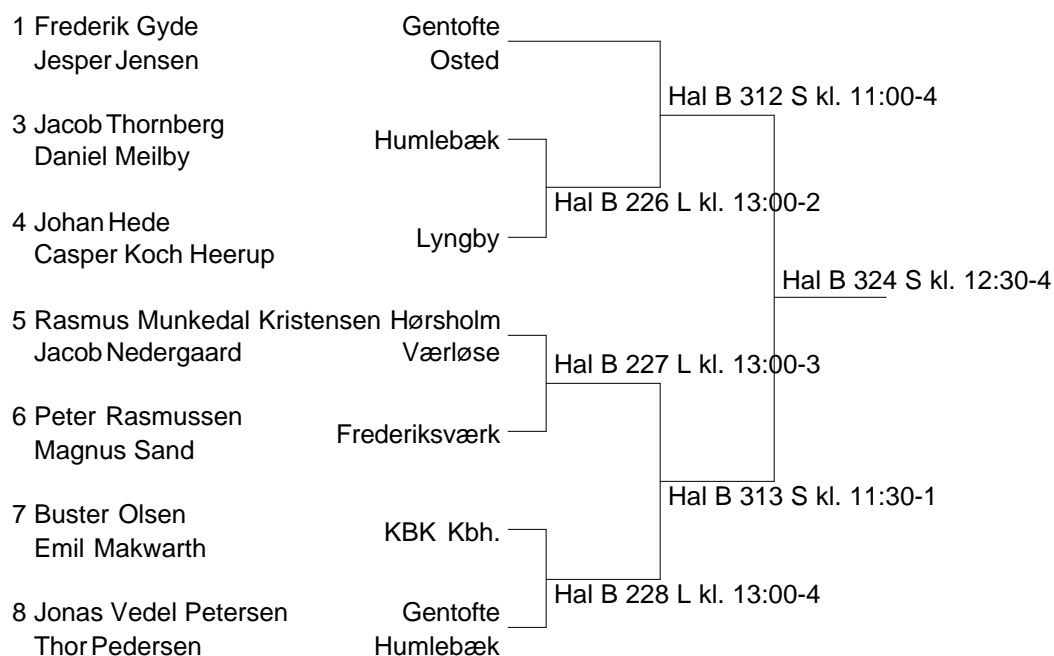

Herredouble U15 B

Antal par: 7