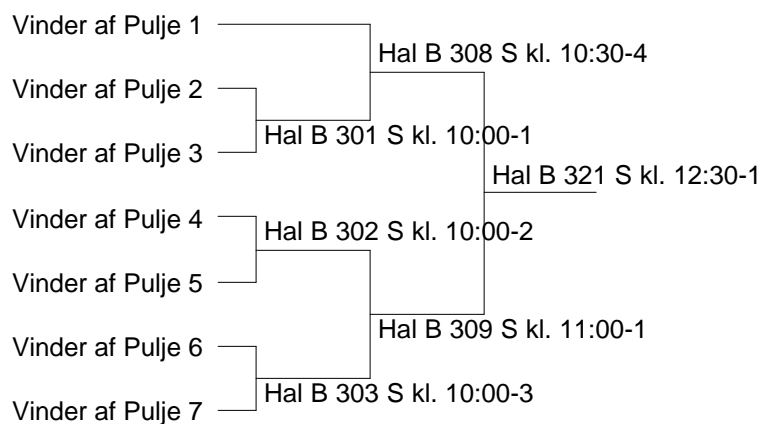

Herresingle U15 A Pulje 6

18 Michel Voss Jensen	Ishøj SB 50	18-19 Hal A 112 L kl. 10:30-4
		18-20 Hal A 131 L kl. 13:00-3
19 Sebastian Keller Rolsted	KMB2010	19-20 Hal A 152 L kl. 15:30-4
20 Nicolai Rask	Frem - Hellebæk	

Herresingle U15 A Pulje 7

21 Alexander Juul Ulrich	Lyngby	21-22 Hal A 113 L kl. 11:00-1
		21-23 Hal A 132 L kl. 13:00-4
22 Alexander Kirketerp	Søllerød	22-23 Hal A 153 L kl. 16:00-1
23 Simon Kræmmer Mørk	KBK Kbh.	

Herresingle U15 A Puljevinder Finale