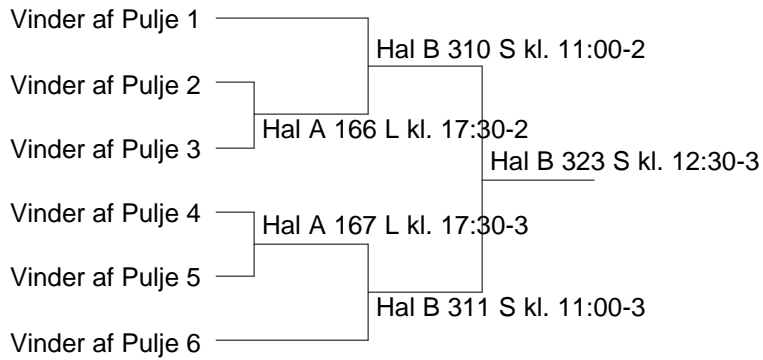

Damesingle U15 A Puljevinder Finale