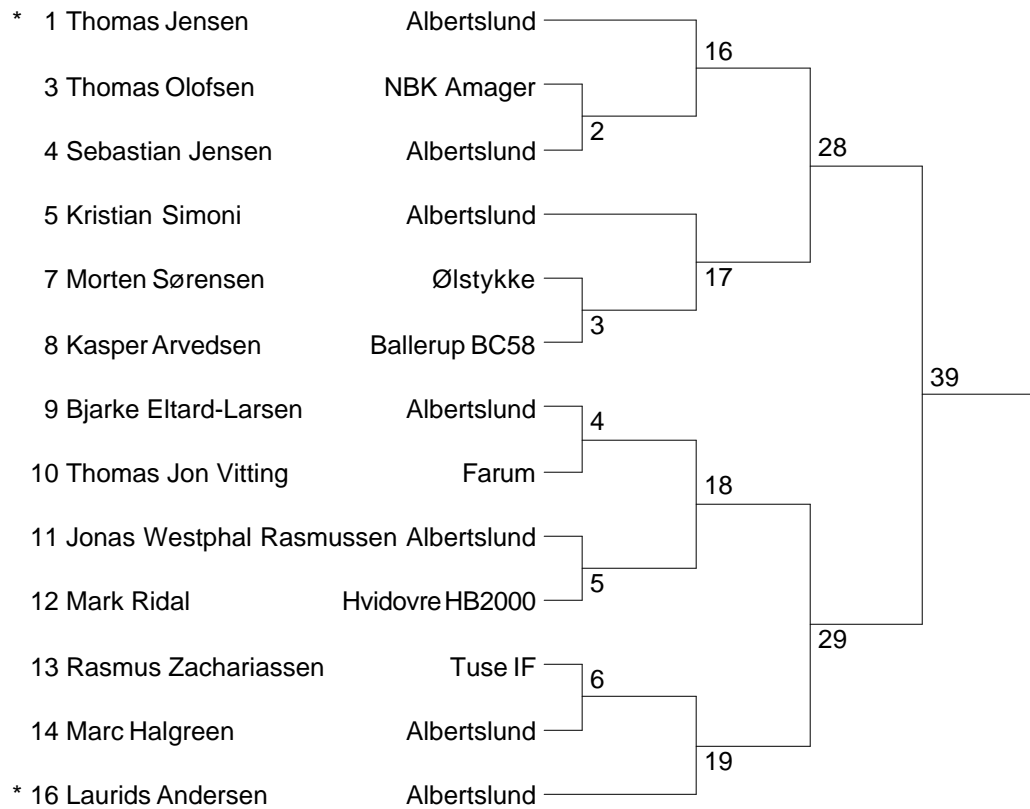

Albertslund I.F. Badminton

Herresingle SEN C

Antal deltagere: 13

Damesingle SEN C Pulje 1

1 Stine Krogsøe	Albertslund	1-2 7
		1-3 20
2 Maria Stentebjerg	Farum	2-3 30
3 Anne Sofie Jacobsen	Albertslund	

Damesingle SEN C Pulje 2